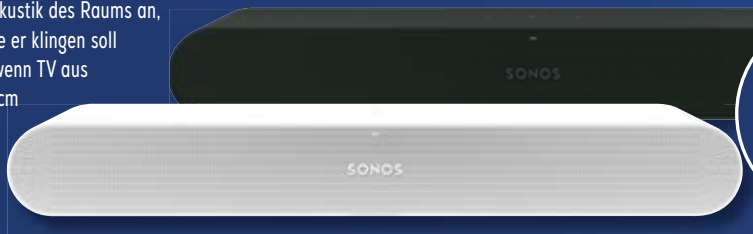

SONOS Ray Soundbar

- Trueplay Tuning optimiert den Sound und passt ihn perfekt an die individuelle Akustik des Raums an, damit er immer so klingt, wie er klingen soll
- Musikstreaming via WLAN, wenn TV aus
- Maße (BxHxT): 55,9x7,1x9,5 cm